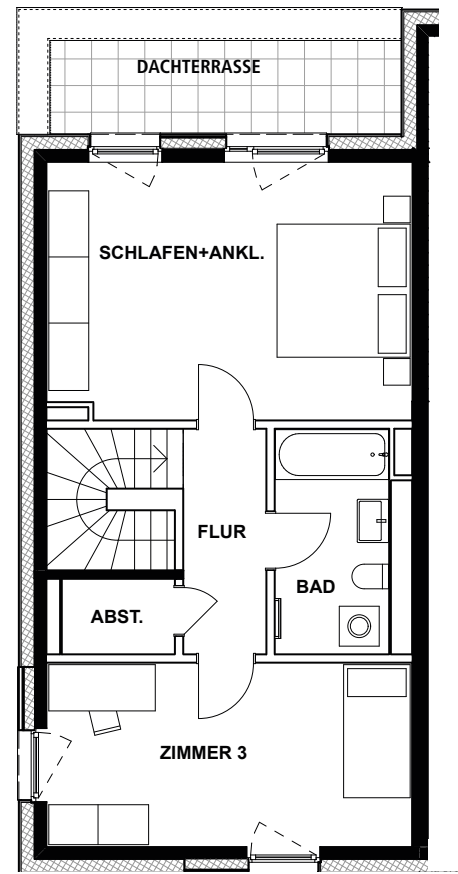

W H G 7.1.03

Maisonette

1. OG

SG

1. Obergeschoss + Staffelgeschoss

Wohnfläche Gesamt

ca. 126,6 m²