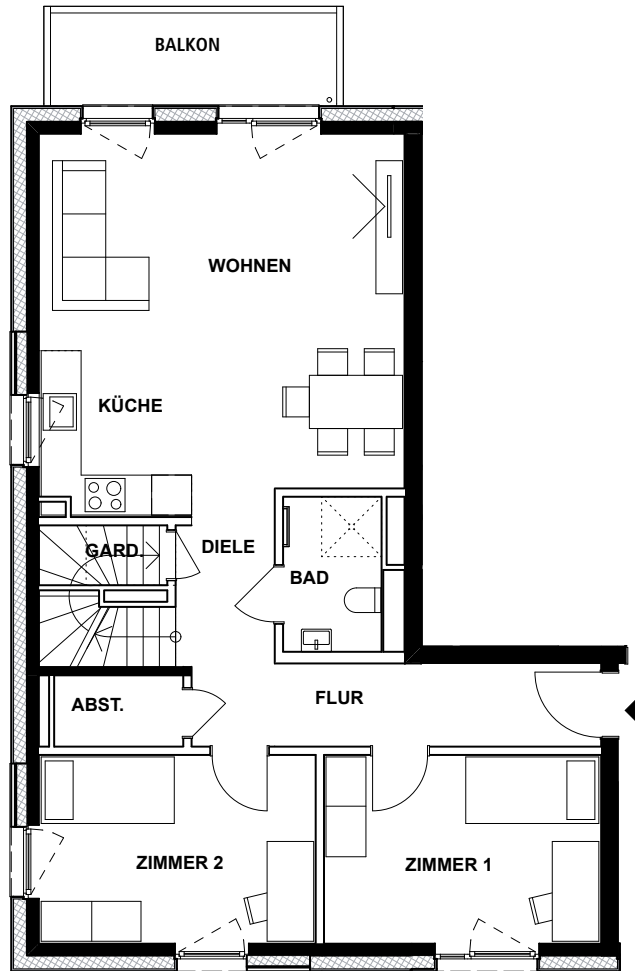

W H G 7.1.03

Maisonette

1. OG

SG

1. Obergeschoss + Staffelgeschoss

Wohnfläche Gesamt

ca. 126,6 m²